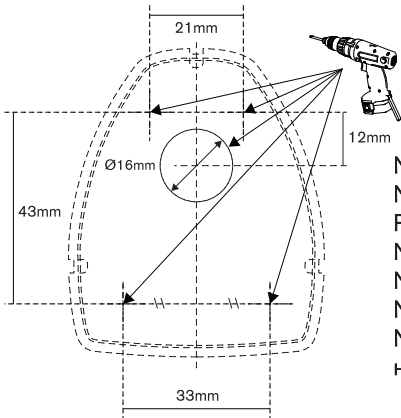

Not to scale
Nicht maßstabsgetreu
Pas à l'échelle
Non in scala
No a escala
Niet op schaal
Não está à escala
не в масштабе

Part Number: 4712

2696

SM-3XX-25

Quick user guide
Guide de démarrage rapide

Kurzanleitung

Guida rapida all'uso

Guía rápida del usuario

Beknopte gebruikershandleiding

Guia rápida do usuário

Краткое руководство пользователя

Not to scale
Nicht maßstabsgetreu
Pas à l'échelle
Non in scala
No a escala
Niet op schaal
Não está à escala
не в масштабе