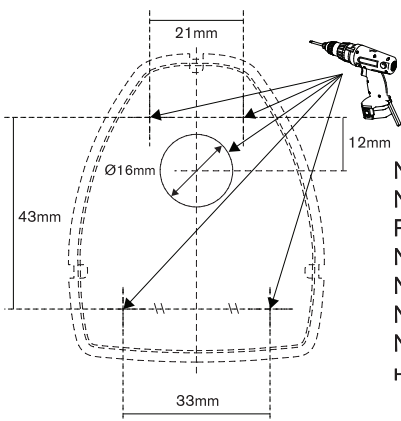

Not to scale
Nicht maßstabsgetreu
Pas à l'échelle
Non in scala
No a escala
Niet op schaal
Não está à escala
не в масштабе

Part Number: 4712

2696

SM-3XX-25

Quick user guide
Guide de démarrage rapide

Kurzanleitung

Guida rapida all'uso

Guía rápida del usuario

Beknopte gebruikershandleiding

Guia rápida do usuário

Краткое руководство пользователя

Not to scale
Nicht maßstabsgetreu
Pas à l'échelle
Non in scala
No a escala
Niet op schaal
Não está à escala
не в масштабе